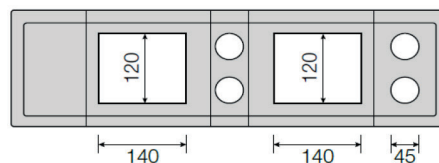

**ATTENZIONE  
DA VERIFICARE SEMPRE :**

**L' ALTEZZA DEL PALO ,FUORI TERRA  
LA LUNGHEZZA DELLO SBRACCIO DEL PALO  
LA REGIONE IN CUI VIENE POSATO**

**SI CONSIGLIA DI TELEFONARE IN SEDE ,PER CONCORDARE IL GIUSTO DIMENSIONAMENTO**

CODICE	PRODOTTO DIMENSIONI B*L*H	ALLOGGIO COPERCHIO	POZZETTO INTERNO	DIAM. FORO	PESO CAD.	LISTINO € / PEZZO
CPLINTO40	PLINTO ILLUMINAZIONE 75 - 40 H 65	40 X 40	30 X 30	20 CM CONICO	280	€ 98,00
CTP30PLINTO	COPERCHIO LEGGERO	40-40 H 3,5	-	-	15	€ 12,00
CPLINTO80	PLINTO ILLUMINAZIONE 80 - 60 H 70	40 X 40	30 X 30	22 CM CONICO	550	€ 117,00
CTP30PLINTO	COPERCHIO LEGGERO	40-40 H 3,5	-	-	15	€ 12,00
CPLINTO100	PLINTO ILLUMINAZIONE 100 - 60 H 80	52 X 52	40 X 40	27 CM CONICO	810	€ 142,00
CTP40	COPERCHIO LEGGERO	50-50 H 4	-	-	15	€ 7,30
CPLINTO110	PLINTO ILLUMINAZIONE 110 - 70 H 80	51 X 51	40 X 40	28 CM CONICO	1000	€ 164,00
CTP40	COPERCHIO LEGGERO	50-50 H 4	-	-	15	€ 7,30
CPLINTO120	PLINTO ILLUMINAZIONE 120 - 110 H 100	61 X 61	50 X 50	30 CM CONICO	2500	€ 320,00
CTP50	COPERCHIO LEGGERO	60-60 H 4.5	-	-	32	€ 10,40