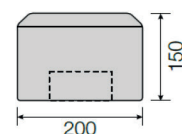

**ATTENZIONE  
DA VERIFICARE SEMPRE :**

**L' ALTEZZA DEL PALO ,FUORI TERRA  
LA LUNGHEZZA DELLO SBRACCIO DEL PALO  
LA REGIONE IN CUI VIENE POSATO**

**SI CONSIGLIA DI TELEFONARE IN SEDE ,PER CONCORDARE IL GIUSTO DIMENSIONAMENTO**

CODICE	PRODOTTO DIMENSIONI B*L*H	ALLOGGIO COPERCHIO	POZZETTO INTERNO	DIAM. FORO	PESO CAD.	LISTINO € / PEZZO
CPLINTO40	PLINTO ILLUMINAZIONE 75 - 40 H 65	40 X 40	30 X 30	20 CM CONICO	280	€ 98,00
CTP30PLINTO	COPERCHIO LEGGERO	40-40 H 3,5	-	-	15	€ 12,00
CPLINTO80	PLINTO ILLUMINAZIONE 80 - 60 H 70	40 X 40	30 X 30	22 CM CONICO	550	€ 117,00
CTP30PLINTO	COPERCHIO LEGGERO	40-40 H 3,5	-	-	15	€ 12,00
CPLINTO100	PLINTO ILLUMINAZIONE 100 - 60 H 80	52 X 52	40 X 40	27 CM CONICO	810	€ 142,00
CTP40	COPERCHIO LEGGERO	50-50 H 4	-	-	15	€ 7,30
CPLINTO110	PLINTO ILLUMINAZIONE 110 - 70 H 80	51 X 51	40 X 40	28 CM CONICO	1000	€ 164,00
CTP40	COPERCHIO LEGGERO	50-50 H 4	-	-	15	€ 7,30
CPLINTO120	PLINTO ILLUMINAZIONE 120 - 110 H 100	61 X 61	50 X 50	30 CM CONICO	2500	€ 320,00
CTP50	COPERCHIO LEGGERO	60-60 H 4.5	-	-	32	€ 10,40