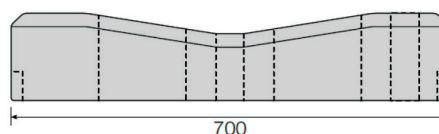

**ATTENZIONE  
DA VERIFICARE SEMPRE :**

**L' ALTEZZA DEL PALO ,FUORI TERRA  
LA LUNGHEZZA DELLO SBRACCIO DEL PALO  
LA REGIONE IN CUI VIENE POSATO**

**SI CONSIGLIA DI TELEFONARE IN SEDE ,PER CONCORDARE IL GIUSTO DIMENSIONAMENTO**

CODICE	PRODOTTO DIMENSIONI B*L*H	ALLOGGIO COPERCHIO	POZZETTO INTERNO	DIAM. FORO	PESO CAD.	LISTINO € / PEZZO
CPLINTO40	PLINTO ILLUMINAZIONE 75 - 40 H 65	40 X 40	30 X 30	20 CM CONICO	280	€ 98,00
CTP30PLINTO	COPERCHIO LEGGERO	40-40 H 3,5	-	-	15	€ 12,00
CPLINTO80	PLINTO ILLUMINAZIONE 80 - 60 H 70	40 X 40	30 X 30	22 CM CONICO	550	€ 117,00
CTP30PLINTO	COPERCHIO LEGGERO	40-40 H 3,5	-	-	15	€ 12,00
CPLINTO100	PLINTO ILLUMINAZIONE 100 - 60 H 80	52 X 52	40 X 40	27 CM CONICO	810	€ 142,00
CTP40	COPERCHIO LEGGERO	50-50 H 4	-	-	15	€ 7,30
CPLINTO110	PLINTO ILLUMINAZIONE 110 - 70 H 80	51 X 51	40 X 40	28 CM CONICO	1000	€ 164,00
CTP40	COPERCHIO LEGGERO	50-50 H 4	-	-	15	€ 7,30
CPLINTO120	PLINTO ILLUMINAZIONE 120 - 110 H 100	61 X 61	50 X 50	30 CM CONICO	2500	€ 320,00
CTP50	COPERCHIO LEGGERO	60-60 H 4.5	-	-	32	€ 10,40