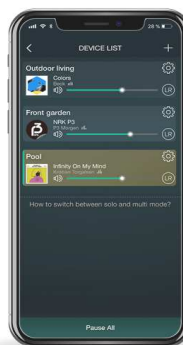

STREAMING

MULTI INPUT

ALTA QUALITÀ DI TRASMISSIONE