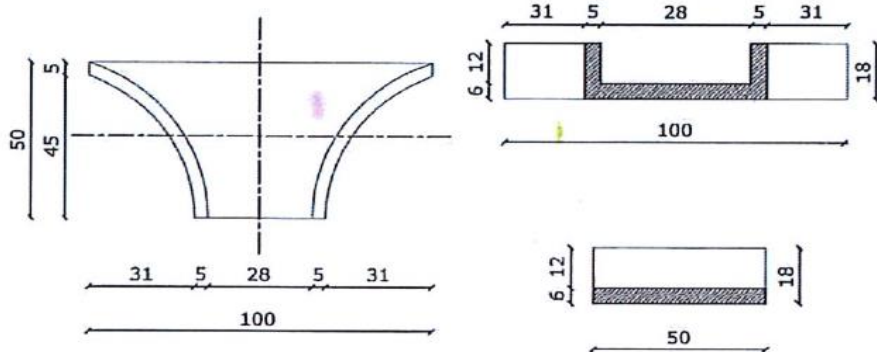

**EMBRICE**

**IMBOCCO**

CODICE	PRODOTTO	DIMENSIONI ESTERNE B*L*H	DIMENSIONI INTERNE B*L*H	PESO CAD.	PEZZI PALLET	LISTINO € / PEZZO
EMBRICE	CUNETTA PER SCARPATA	50-37 H 13	41-31 H 10	25	32	€ 13,50 <b>SF</b>
IMBOCCOEMBR	IMBOCCO CUNETTA	100-50 H 18	90-28 H 12	50	1	€ 37,80 <b>SF</b>