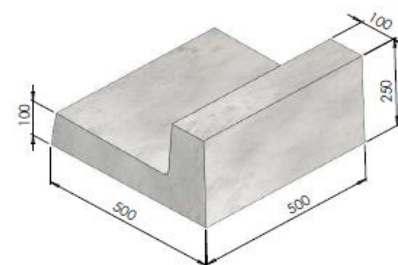

CUNETTA ALLA FRANCESE

CODICE	PRODOTTO	DIMENSIONI B1*B2*L*H	PESO CAD.	PESO PALLET	PEZZI PALLET
--------	----------	-------------------------	--------------	----------------	-----------------

LISTINO € / PEZZO

CUNFRANC	CUNETTA ALLA FRANCESE VIBRATA	17-20-50 H 35	300	1200	4
----------	-------------------------------	------------------	-----	------	---

€ 85,00	SF
---------	----

CUNFRANC	CUNETTA ALLA FRANCESE	10-12-50 H 25	73	1752	24
----------	-----------------------	------------------	----	------	----

€ 14,90	SF
---------	----

CORBL1012	CUNETTA ALLA FRANCESE	10-12-50 H 25	70	1680	24
-----------	-----------------------	------------------	----	------	----

€ 20,00	SF
---------	----

2200CUN30	CUNETTA FRANCESE SENZA CORDOLO	30-100 H 8/9,5	63	1890	30
-----------	--------------------------------	-------------------	----	------	----