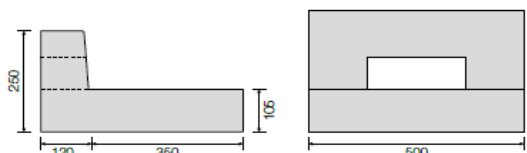

CUNETTA ALLA FRANCESE

CODICE	PRODOTTO	DIMENSIONI B1*B2*L*H	PESO CAD.	PESO PALLET	PEZZI PALLET
--------	----------	-------------------------	--------------	----------------	-----------------

LISTINO € / PEZZO

CUNFRANC	CUNETTA ALLA FRANCESE VIBRATA	17-20-50 H 35	300	1200	4
----------	-------------------------------	------------------	-----	------	---

€ 85,00	SF
---------	----

CUNFRANC	CUNETTA ALLA FRANCESE	10-12-50 H 25	73	1752	24
----------	-----------------------	------------------	----	------	----

€ 14,90	SF
---------	----

CORBL1012	CUNETTA ALLA FRANCESE	10-12-50 H 25	70	1680	24
-----------	-----------------------	------------------	----	------	----

€ 20,00	SF
---------	----

2200CUN30	CUNETTA FRANCESE SENZA CORDOLO	30-100 H 8/9,5	63	1890	30
-----------	--------------------------------	-------------------	----	------	----