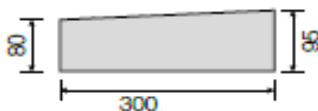

CUNETTA ALLA FRANCESE

CODICE	PRODOTTO	DIMENSIONI B1*B2*L*H	PESO CAD.	PESO PALLET	PEZZI PALLET
--------	----------	-------------------------	--------------	----------------	-----------------

LISTINO € / PEZZO

CUNFRANC	CUNETTA ALLA FRANCESE VIBRATA	17-20-50 H 35	300	1200	4
----------	-------------------------------	------------------	-----	------	---

€ 85,00	SF
---------	----

CUNFRANC	CUNETTA ALLA FRANCESE	10-12-50 H 25	73	1752	24
----------	-----------------------	------------------	----	------	----

€ 14,90	SF
---------	----

CORBL1012	CUNETTA ALLA FRANCESE	10-12-50 H 25	70	1680	24
-----------	-----------------------	------------------	----	------	----

€ 20,00	SF
---------	----

2200CUN30	CUNETTA FRANCESE SENZA CORDOLO	30-100 H 8/9,5	63	1890	30
-----------	--------------------------------	-------------------	----	------	----