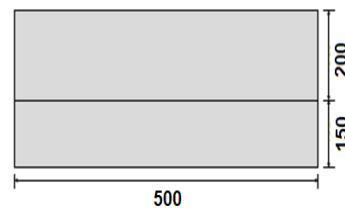

CUNETTA ALLA FRANCESE

CODICE	PRODOTTO	DIMENSIONI B1*B2*L*H	PESO CAD.	PESO PALLET	PEZZI PALLET
--------	----------	-------------------------	--------------	----------------	-----------------

LISTINO € / PEZZO

CUNFRANC	CUNETTA ALLA FRANCESE VIBRATA	17-20-50 H 35	300	1200	4
----------	-------------------------------	------------------	-----	------	---

€ 85,00	SF
---------	----

CUNFRANC	CUNETTA ALLA FRANCESE	10-12-50 H 25	73	1752	24
----------	-----------------------	------------------	----	------	----