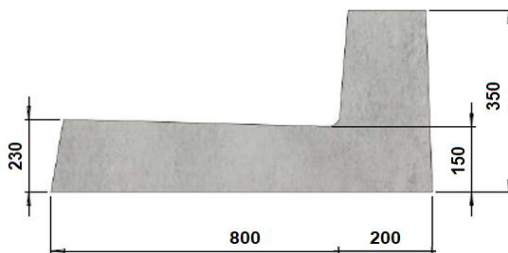

CUNETTA ALLA FRANCESE

CODICE	PRODOTTO	DIMENSIONI B1*B2*L*H	PESO CAD.	PESO PALLET	PEZZI PALLET
--------	----------	-------------------------	--------------	----------------	-----------------

LISTINO € / PEZZO

CUNFRANC	CUNETTA ALLA FRANCESE VIBRATA	17-20-50 H 35	300	1200	4
----------	-------------------------------	------------------	-----	------	---

€ 85,00	SF
---------	----

CUNFRANC	CUNETTA ALLA FRANCESE	10-12-50 H 25	73	1752	24
----------	-----------------------	------------------	----	------	----

€ 14,90	SF
---------	----

CORBL1012	CUNETTA ALLA FRANCESE	10-12-50 H 25	70	1680	24
-----------	-----------------------	------------------	----	------	----

€ 20,00	SF
---------	----

2200CUN30	CUNETTA FRANCESE SENZA CORDOLO	30-100 H 8/9,5	63	1890	30
-----------	--------------------------------	-------------------	----	------	----