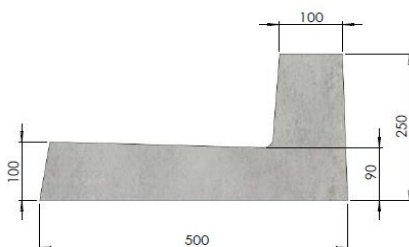

CUNETTA ALLA FRANCESE

CODICE	PRODOTTO	DIMENSIONI B1*B2*L*H	PESO CAD.	PESO PALLET	PEZZI PALLET
--------	----------	-------------------------	--------------	----------------	-----------------

LISTINO € / PEZZO

CUNFRANC	CUNETTA ALLA FRANCESE VIBRATA	17-20-50 H 35	300	1200	4
----------	-------------------------------	------------------	-----	------	---

€ 85,00	SF
---------	----

CUNFRANC	CUNETTA ALLA FRANCESE	10-12-50 H 25	73	1752	24
----------	-----------------------	------------------	----	------	----

€ 14,90	SF
---------	----

CORBL1012	CUNETTA ALLA FRANCESE	10-12-50 H 25	70	1680	24
-----------	-----------------------	------------------	----	------	----

€ 20,00	SF
---------	----

2200CUN30	CUNETTA FRANCESE SENZA CORDOLO	30-100 H 8/9,5	63	1890	30
-----------	--------------------------------	-------------------	----	------	----