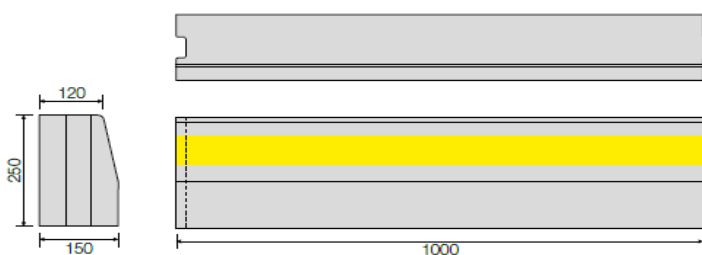

CORDOLI IN GETTO 12/15 H 25

CODICE	PRODOTTO	DIMENSIONI B1*B2*L*H	PESO CAD.	PESO PALLET	PEZZI PALLET
--------	----------	-------------------------	--------------	----------------	-----------------

LISTINO € / PEZZO

ANGOLO1215PIC	ANGOLO PICCOLO IN GETTO	12-15-25 H 25	35	630	18
---------------	----------------------------	------------------	----	-----	----

€ 19,00 SF

ANGOLO1215	ANGOLO GRANDE IN GETTO	12-15-50 H 25	70	1260	18
------------	---------------------------	------------------	----	------	----

€ 20,70 SF

2000RCORA1215	CORDOLO REFLECTA	12-15-100 H 25	83	1494	18
---------------	---------------------	-------------------	----	------	----

€ 37,00 SF

2000RCG1215	CURVA REFLECTA	12-15 H 25	70	1260	18
-------------	----------------	---------------	----	------	----