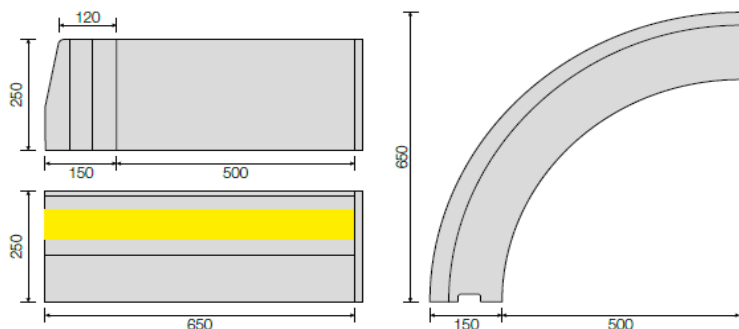

CORDOLI IN GETTO 12/15 H 25

CODICE	PRODOTTO	DIMENSIONI B1*B2*L*H	PESO CAD.	PESO PALLET	PEZZI PALLET
--------	----------	-------------------------	--------------	----------------	-----------------

LISTINO € / PEZZO

ANGOLO1215PIC	ANGOLO PICCOLO IN GETTO	12-15-25 H 25	35	630	18
---------------	----------------------------	------------------	----	-----	----

€ 19,00 SF

ANGOLO1215	ANGOLO GRANDE IN GETTO	12-15-50 H 25	70	1260	18
------------	---------------------------	------------------	----	------	----

€ 20,70 SF

2000RCORA1215	CORDOLO REFLECTA	12-15-100 H 25	83	1494	18
---------------	---------------------	-------------------	----	------	----

€ 37,00 SF

2000RCG1215	CURVA REFLECTA	12-15 H 25	70	1260	18
-------------	----------------	---------------	----	------	----