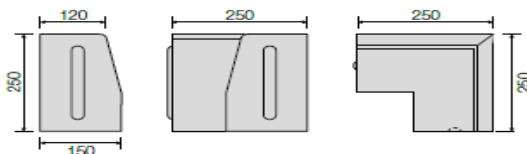

CORDOLI IN GETTO 12/15 H 25

CODICE	PRODOTTO	DIMENSIONI B1*B2*L*H	PESO CAD.	PESO PALLET	PEZZI PALLET
--------	----------	-------------------------	--------------	----------------	-----------------

LISTINO € / PEZZO

ANGOLO1215PIC	ANGOLO PICCOLO IN GETTO	12-15-25 H 25	35	630	18
---------------	----------------------------	------------------	----	-----	----

€ 19,00 SF

ANGOLO1215	ANGOLO GRANDE IN GETTO	12-15-50 H 25	70	1260	18
------------	---------------------------	------------------	----	------	----