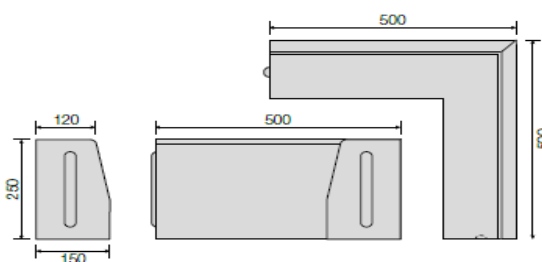

CORDOLI IN GETTO 12/15 H 25

CODICE	PRODOTTO	DIMENSIONI B1*B2*L*H	PESO CAD.	PESO PALLET	PEZZI PALLET
--------	----------	-------------------------	--------------	----------------	-----------------

LISTINO € / PEZZO

ANGOLO1215PIC	ANGOLO PICCOLO IN GETTO	12-15-25 H 25	35	630	18
---------------	----------------------------	------------------	----	-----	----

€ 19,00 SF

ANGOLO1215	ANGOLO GRANDE IN GETTO	12-15-50 H 25	70	1260	18
------------	---------------------------	------------------	----	------	----

€ 20,70 SF

2000RCORA1215	CORDOLO REFLECTA	12-15-100 H 25	83	1494	18
---------------	---------------------	-------------------	----	------	----

€ 37,00 SF

2000RCG1215	CURVA REFLECTA	12-15 H 25	70	1260	18
-------------	----------------	---------------	----	------	----