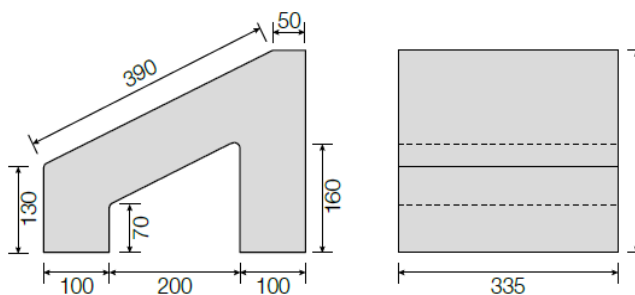

CORDOLI IN GETTO

CODICE	PRODOTTO	DIMENSIONI B1*B2*L*H	PESO CAD.	PESO PALLET	PEZZI PALLET
--------	----------	-------------------------	--------------	----------------	-----------------

LISTINO € / PEZZO

OLANDESE	CORDOLO ALL' OLANDESE	25,5-500 H 35	61	1464	24
----------	-----------------------	------------------	----	------	----

€ 16,80	SF
---------	----

ANAS	CORDOLO ANAS	33,5-13-30 H 40	54	1944	36
------	--------------	--------------------	----	------	----