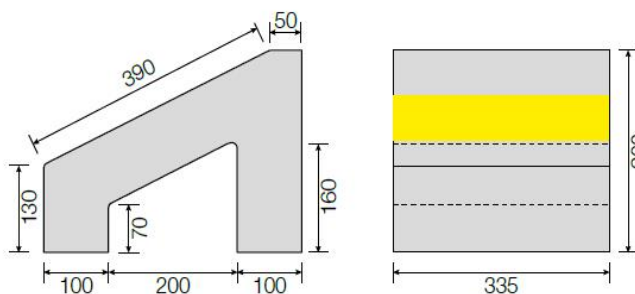

2000RCORANAS	CORDOLO ANAS REFLECTA	33,5-13-30 H 40	54	1944	36

€ 35,70	SF