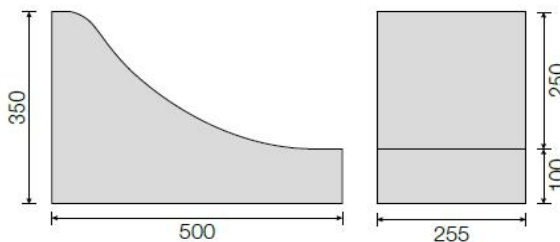

CORDOLI IN GETTO

CODICE	PRODOTTO	DIMENSIONI B1*B2*L*H	PESO CAD.	PESO PALLET	PEZZI PALLET
--------	----------	-------------------------	--------------	----------------	-----------------

LISTINO € / PEZZO

OLANDESE	CORDOLO ALL' OLANDESE	25,5-500 H 35	61	1464	24
----------	-----------------------	------------------	----	------	----

€ 16,80	SF
---------	----

ANAS	CORDOLO ANAS	33,5-13-30 H 40	54	1944	36
------	--------------	--------------------	----	------	----