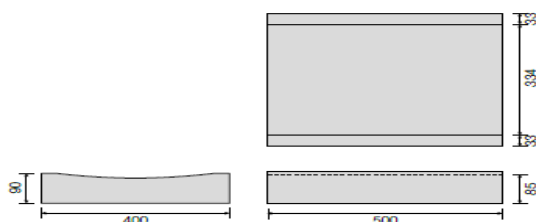

CUNETTA ALL' ITALIANA

CODICE	PRODOTTO	DIMENSIONI B1*B2*L*H	PESO CAD.	PESO PALLET	PEZZI PALLET
--------	----------	-------------------------	--------------	----------------	-----------------

LISTINO € / PEZZO

CUNITAL	CUNETTA ALL' ITALIANA	30-100 H 10	60	1260	21
CADITITAL	CADITOIA ALL' ITALIANA	30-50 H 10	30	-	1

€	13,80	SF
€	21,00	

CUNITAC	CUNETTA ALL' ITALIANA	40-50 H 9	34	1224	36
CADITITAC	CADITOIA ALL' ITALIANA	40-50 H 9	34	-	1