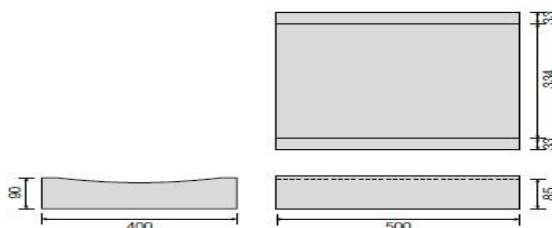

CUNETTA ALL' ITALIANA

CODICE	PRODOTTO	DIMENSIONI B1*B2*L*H	PESO CAD.	PESO PALLET	PEZZI PALLET
--------	----------	-------------------------	--------------	----------------	-----------------

LISTINO € / PEZZO

CUNITAL	CUNETTA ALL' ITALIANA	30-100 H 10	60	1260	21
CADITITAL	CADITOIA ALL' ITALIANA	30-50 H 10	30	-	1

€	13,80	SF
€	21,00	

CUNITAC	CUNETTA ALL' ITALIANA	40-50 H 9	34	1224	36
CADITITAC	CADITOIA ALL' ITALIANA	40-50 H 9	34	-	1