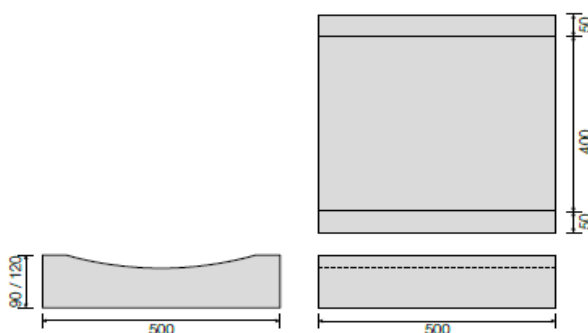

CUNETTA ALL' ITALIANA

CODICE	PRODOTTO	DIMENSIONI B1*B2*L*H	PESO CAD.	PESO PALLET	PEZZI PALLET
--------	----------	-------------------------	--------------	----------------	-----------------

LISTINO € / PEZZO

CUNITAL	CUNETTA ALL' ITALIANA	30-100 H 10	60	1260	21
CADITITAL	CADITOIA ALL' ITALIANA	30-50 H 10	30	-	1

€	13,80	SF
€	21,00	

CUNITAC	CUNETTA ALL' ITALIANA	40-50 H 9	34	1224	36
CADITITAC	CADITOIA ALL' ITALIANA	40-50 H 9	34	-	1

€	10,30	SF
€	21,00	

CUNITA50	CADITOIA ALL' ITALIANA	50-50 H 12	56	1120	20
----------	------------------------	---------------	----	------	----

€	12,60	SF
---	-------	----