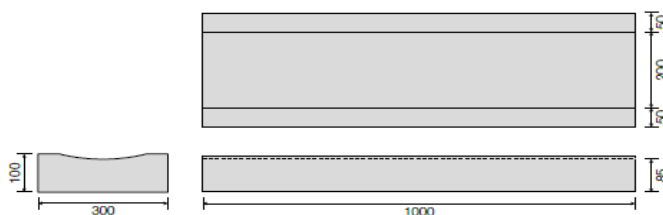

CUNETTA ALL' ITALIANA

CODICE	PRODOTTO	DIMENSIONI B1*B2*L*H	PESO CAD.	PESO PALLET	PEZZI PALLET
--------	----------	-------------------------	--------------	----------------	-----------------

LISTINO € / PEZZO

CUNITAL	CUNETTA ALL' ITALIANA	30-100 H 10	60	1260	21
CADITITAL	CADITOIA ALL' ITALIANA	30-50 H 10	30	-	1

€	13,80	SF
€	21,00	

CUNITAC	CUNETTA ALL' ITALIANA	40-50 H 9	34	1224	36
CADITITAC	CADITOIA ALL' ITALIANA	40-50 H 9	34	-	1