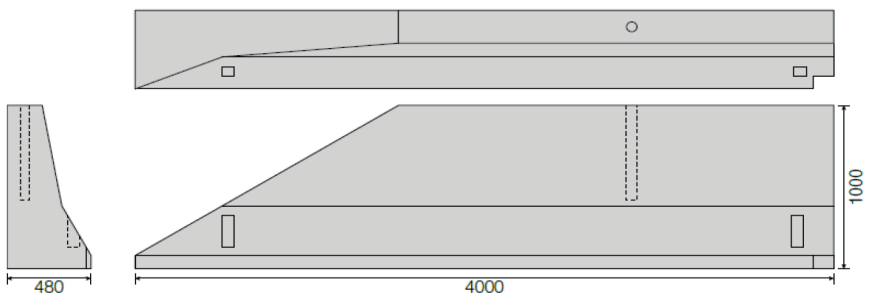

NY40SX	TERMINALE SINISTRO	48-400 H 100	2000	-	1

€ 740,00