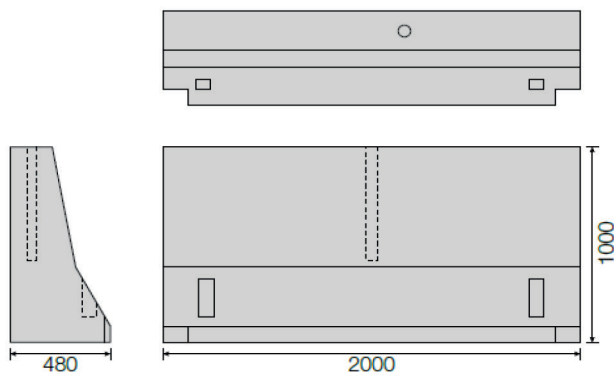

NY40R	NEW JERSEY MONOPIEDE	48-200 H 100	1200	2400	2

€ 375,00

SF