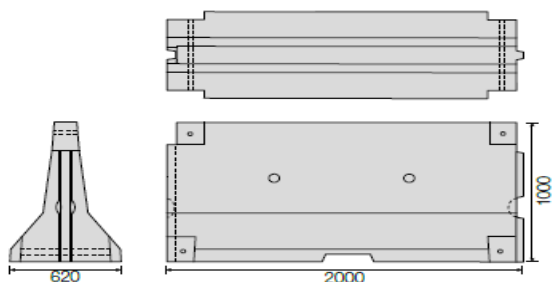

<b>€ 740,00</b>
-----------------

<b>NY40SX</b>	<b>TERMINALE SINISTRO</b>	<b>48-400 H 100</b>	<b>2000</b>	<b>-</b>	<b>1</b>
---------------	-------------------------------	-------------------------	-------------	----------	----------

<b>€ 740,00</b>
-----------------

CODICE	PRODOTTO	DIMENSIONI B*L*H	PESO CAD.	PESO PALLET	PEZZI PALLET
--------	----------	---------------------	--------------	----------------	-----------------

LISTINO € / PEZZO
----------------------