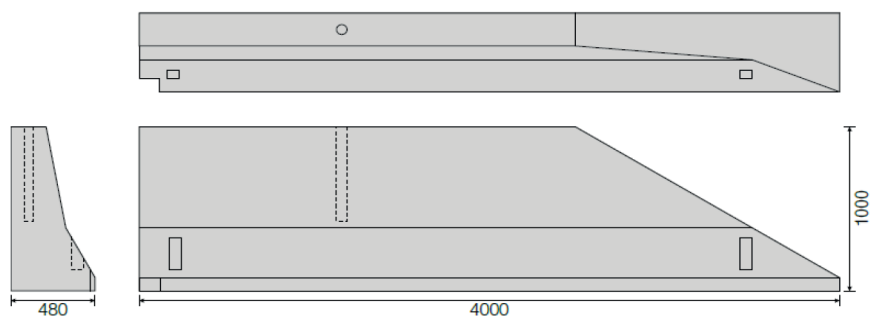

NY40DX	TERMINALE DESTRO	48-400 H 100	2000	-	1

€ 740,00