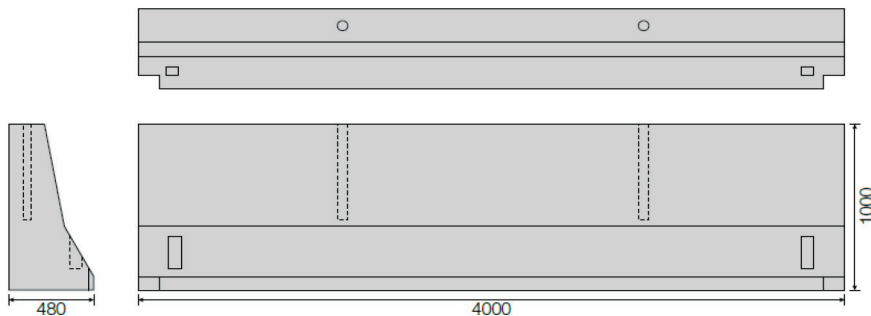

CODICE	PRODOTTO	DIMENSIONI B*L*H	PESO CAD.	PESO PALLET	PEZZI PALLET
--------	----------	---------------------	--------------	----------------	-----------------

LISTINO € / PEZZO
----------------------

<b>NY40</b>	<b>NEW JERSEY MONOPIEDE</b>	<b>48-400 H 100</b>	<b>2400</b>	<b>-</b>	<b>1</b>
-------------	---------------------------------	-------------------------	-------------	----------	----------