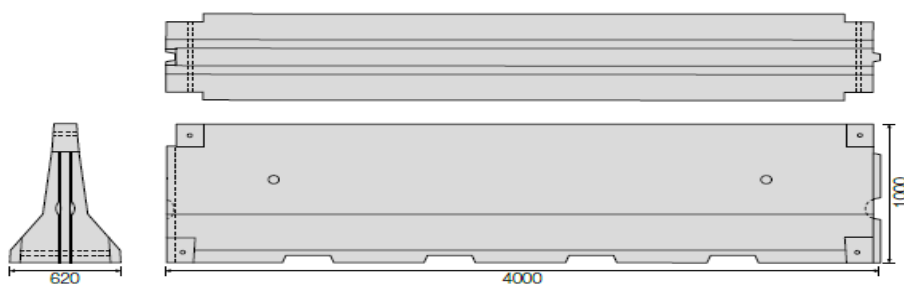

<b>€ 740,00</b>
-----------------

<b>NY40SX</b>	<b>TERMINALE SINISTRO</b>	<b>48-400 H 100</b>	<b>2000</b>	<b>-</b>	<b>1</b>
---------------	-------------------------------	-------------------------	-------------	----------	----------

<b>€ 740,00</b>
-----------------

CODICE	PRODOTTO	DIMENSIONI B*L*H	PESO CAD.	PESO PALLET	PEZZI PALLET
--------	----------	---------------------	--------------	----------------	-----------------

LISTINO € / PEZZO
----------------------

NYB20	NEW JERSEY BIPIEDE	62-200 H 100	1400	2800	2
-------	-----------------------	-----------------	------	------	---

€ 390,00 <b>SF</b>
--------------------

NYB40	NEW JERSEY BIPIEDE	62-400 H 100	2800	-	1
-------	-----------------------	-----------------	------	---	---