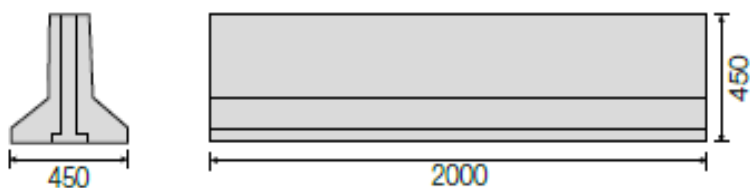

NYB20	NEW JERSEY BIPIEDE	62-200 H 100	1400	2800	2
-------	-----------------------	-----------------	------	------	---

€ 390,00 <b>SF</b>
--------------------

NYB40	NEW JERSEY BIPIEDE	62-400 H 100	2800	-	1
-------	-----------------------	-----------------	------	---	---

€ 780,00
----------

NYB60	NEW JERSEY BIPIEDE	62-600 H 100	4200	-	1
-------	-----------------------	-----------------	------	---	---

€ 1.170,00
------------

NYM20	NEW JERSEY MINI	45-200 H 45	450	2700	6
-------	-----------------	----------------	-----	------	---