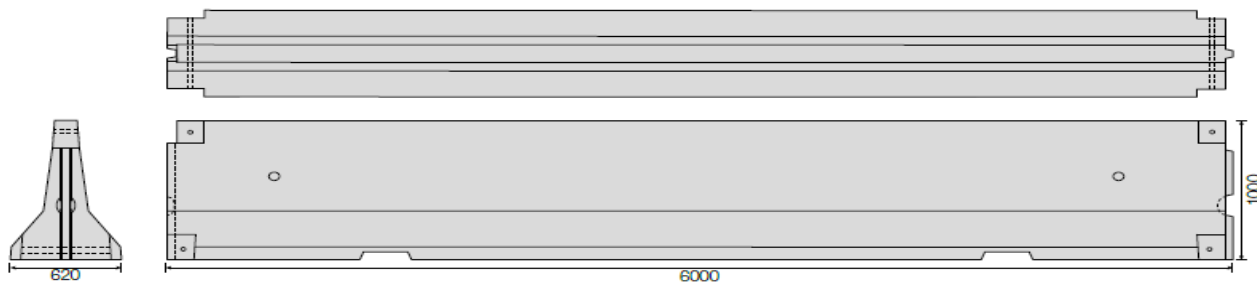

NYB60	NEW JERSEY BIPIEDE	62-600 H 100	4200	-	1

€ 1.170,00