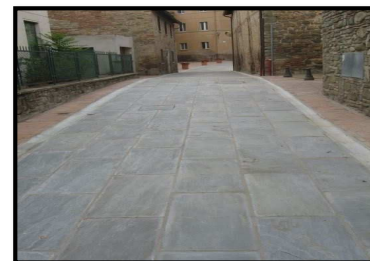

CODICE	PRODOTTO	DIMENSIONI B1*B2*L*H	PESO CADAUNO	PESO PALLET	PEZZI PALLET
--------	----------	-------------------------	-----------------	----------------	-----------------

LISTINO A PEZZO

CRL79GREY	CORDOLO PIETRA NATURALE TAGLIATO A MANO COLORE GRIGIO	7/9 - 100 H 20	43,3	1300	30
-----------	--	----------------	------	------	----

€ 38,00	PL
---------	----

PASSOGREY	CAMMINATA PIETRA NATURALE COLORE GRIGIO	40-60 X 40-60 H 2-4	15,0	750	50
-----------	--	------------------------	------	-----	----

€ 15,00	SF
---------	----

CODICE	PRODOTTO	DIMENSIONI B1*B2*L*H	PESO MQ	PESO PALLET	PEZZI PALLET	METRI PALLET	LISTINO MT/Q
--------	----------	-------------------------	------------	----------------	-----------------	-----------------	-----------------