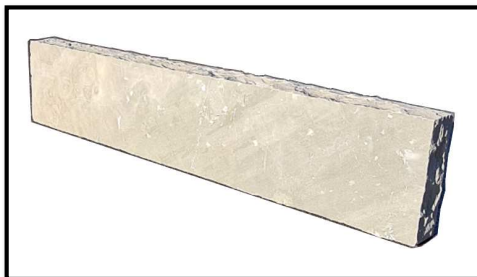

CODICE	PRODOTTO	DIMENSIONI B1*B2*L*H	PESO CADAUNO	PESO PALLET	PEZZI PALLET
--------	----------	-------------------------	-----------------	----------------	-----------------

LISTINO A PEZZO

CRL79GREY	CORDOLO PIETRA NATURALE TAGLIATO A MANO COLORE GRIGIO	7/9 - 100 H 20	43,3	1300	30
-----------	--	----------------	------	------	----

€ 38,00	PL
---------	----

PASSOGREY	CAMMINATA PIETRA NATURALE COLORE GRIGIO	40-60 X 40-60 H 2-4	15,0	750	50
-----------	--	------------------------	------	-----	----

€ 15,00	SF
---------	----

CODICE	PRODOTTO	DIMENSIONI B1*B2*L*H	PESO MQ	PESO PALLET	PEZZI PALLET	METRI PALLET	LISTINO MT/Q
--------	----------	-------------------------	------------	----------------	-----------------	-----------------	-----------------