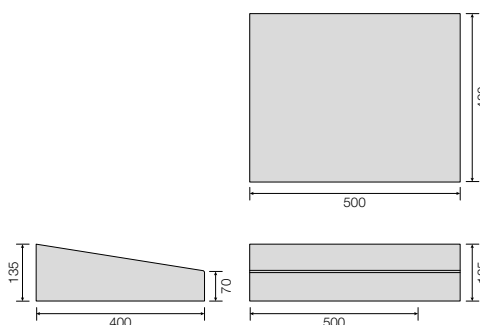

VOLTATESTA DX E SX DA 400 mm

Codice	Dimensioni	Peso kg	Pallet (pz.)	Prezzo Euro
VOLTAT	400 x 400 h20	50	20	14,50

ACCESSO PASSO CARRAIO DA 400 mm

Codice	Dimensioni	Peso kg	Pallet (pz.)	Prezzo Euro
PASSOCAR	400 x 500 h135	67	36	12,50

Dissuasore parcheggio

Codice	Dimensioni	Peso kg	Pallet (pz.)	Prezzo Euro
DISSPARK	700 x 600 x 10	85	5	270,00