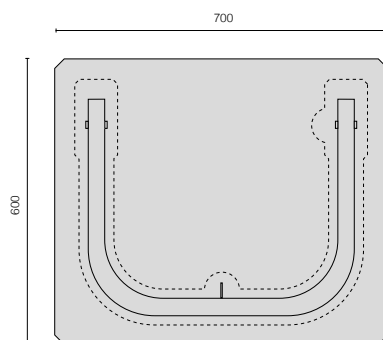

VOLTATESTA DX E SX DA 400 mm

Codice	Dimensioni	Peso kg	Pallet (pz.)	Prezzo Euro
VOLTAT	400 x 400 h20	50	20	14,50

ACCESSO PASSO CARRAIO DA 400 mm

Codice	Dimensioni	Peso kg	Pallet (pz.)	Prezzo Euro
PASSOCAR	400 x 500 h135	67	36	12,50

Dissuasore parcheggio

Codice	Dimensioni	Peso kg	Pallet (pz.)	Prezzo Euro
DISSPARK	700 x 600 x 10	85	5	270,00