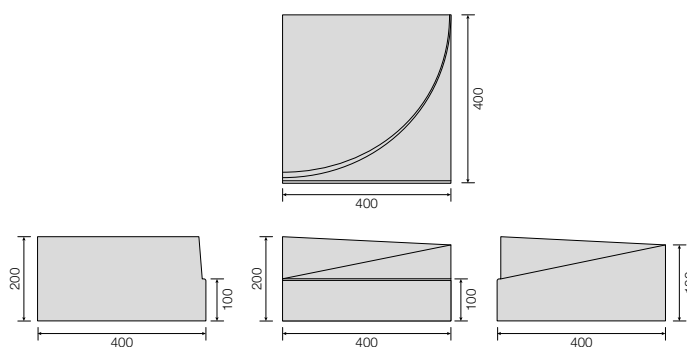

VOLTATESTA DX E SX DA 400 mm

Codice	Dimensioni	Peso kg	Pallet (pz.)	Prezzo Euro
VOLTAT	400 x 400 h20	50	20	14,50

ACCESSO PASSO CARRAIO DA 400 mm

Codice	Dimensioni	Peso kg	Pallet (pz.)	Prezzo Euro
PASSOCAR	400 x 500 h135	67	36	12,50

Dissuasore parcheggio

Codice	Dimensioni	Peso kg	Pallet (pz.)	Prezzo Euro
DISSPARK	700 x 600 x 10	85	5	270,00