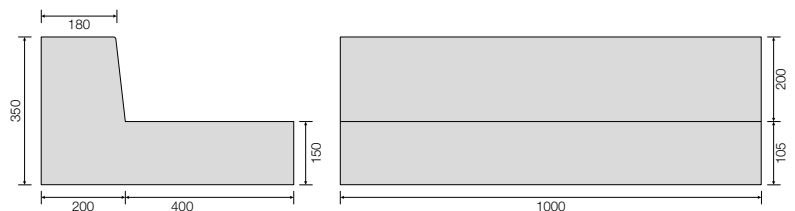

Cordolo con cunetta alla francese **10/12**

ELEMENTO BASE DA 500 mm

Codice	Dimensioni	Peso kg	Pallet (pz.)	Prezzo Euro
CUNFRANC	100/120 h250	73	24	13,00

BOCCA DI LUPO DA 500 mm

Codice	Dimensioni	Peso kg	Pallet (pz.)	Prezzo Euro
CORBL1012	100/120 h250	70	24	17,50

Cordolo con cunetta alla francese **18/20**

ELEMENTO BASE DA 1000 mm

Codice	Dimensioni	Peso kg	Pallet (pz.)	Prezzo Euro
CUNFRANCGR	180/200 h350	305	4	92,00

Cunetta alla francese **30/40 SENZA CORDOLO**

ELEMENTO BASE DA 300 mm

Codice	Dimensioni	Peso kg	Pallet (pz.)	Prezzo Euro
2200CUN30	300 x 1000 h80/95	63	30	11,50

ELEMENTO BASE DA 400 mm

Codice	Dimensioni	Peso kg	Pallet (pz.)	Prezzo Euro
2200CUN40	400 x 1000 h80/95	84	20	14,00