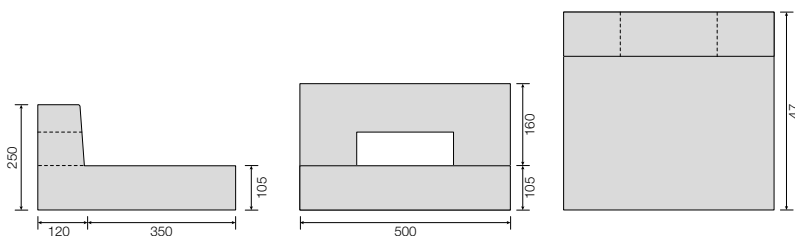

Cordolo con cunetta alla francese **10/12**

ELEMENTO BASE DA 500 mm

Codice	Dimensioni	Peso kg	Pallet (pz.)	Prezzo Euro
CUNFRANC	100/120 h250	73	24	13,00

BOCCA DI LUPO DA 500 mm

Codice	Dimensioni	Peso kg	Pallet (pz.)	Prezzo Euro
CORBL1012	100/120 h250	70	24	17,50

Cordolo con cunetta alla francese **18/20**

ELEMENTO BASE DA 1000 mm

Codice	Dimensioni	Peso kg	Pallet (pz.)	Prezzo Euro
CUNFRANCGR	180/200 h350	305	4	92,00

Cunetta alla francese **30/40 SENZA CORDOLO**

ELEMENTO BASE DA 300 mm

Codice	Dimensioni	Peso kg	Pallet (pz.)	Prezzo Euro
2200CUN30	300 x 1000 h80/95	63	30	11,50

ELEMENTO BASE DA 400 mm

Codice	Dimensioni	Peso kg	Pallet (pz.)	Prezzo Euro
2200CUN40	400 x 1000 h80/95	84	20	14,00