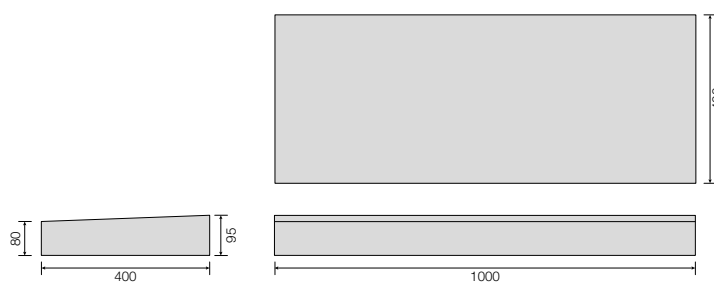

Cordolo con cunetta alla francese **10/12**

ELEMENTO BASE DA 500 mm

Codice	Dimensioni	Peso kg	Pallet (pz.)	Prezzo Euro
CUNFRANC	100/120 h250	73	24	13,00

BOCCA DI LUPO DA 500 mm

Codice	Dimensioni	Peso kg	Pallet (pz.)	Prezzo Euro
CORBL1012	100/120 h250	70	24	17,50

Cordolo con cunetta alla francese **18/20**

ELEMENTO BASE DA 1000 mm

Codice	Dimensioni	Peso kg	Pallet (pz.)	Prezzo Euro
CUNFRANCGR	180/200 h350	305	4	92,00

Cunetta alla francese **30/40 SENZA CORDOLO**

ELEMENTO BASE DA 300 mm

Codice	Dimensioni	Peso kg	Pallet (pz.)	Prezzo Euro
2200CUN30	300 x 1000 h80/95	63	30	11,50

ELEMENTO BASE DA 400 mm

Codice	Dimensioni	Peso kg	Pallet (pz.)	Prezzo Euro
2200CUN40	400 x 1000 h80/95	84	20	14,00