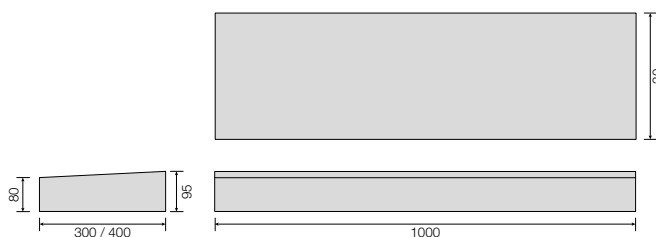

Cordolo con cunetta alla francese **10/12**

ELEMENTO BASE DA 500 mm

Codice	Dimensioni	Peso kg	Pallet (pz.)	Prezzo Euro
CUNFRANC	100/120 h250	73	24	13,00

BOCCA DI LUPO DA 500 mm

Codice	Dimensioni	Peso kg	Pallet (pz.)	Prezzo Euro
CORBL1012	100/120 h250	70	24	17,50

Cordolo con cunetta alla francese **18/20**

ELEMENTO BASE DA 1000 mm

Codice	Dimensioni	Peso kg	Pallet (pz.)	Prezzo Euro
CUNFRANCGR	180/200 h350	305	4	92,00

Cunetta alla francese **30/40 SENZA CORDOLO**

ELEMENTO BASE DA 300 mm

Codice	Dimensioni	Peso kg	Pallet (pz.)	Prezzo Euro
2200CUN30	300 x 1000 h80/95	63	30	11,50

ELEMENTO BASE DA 400 mm

Codice	Dimensioni	Peso kg	Pallet (pz.)	Prezzo Euro
2200CUN40	400 x 1000 h80/95	84	20	14,00