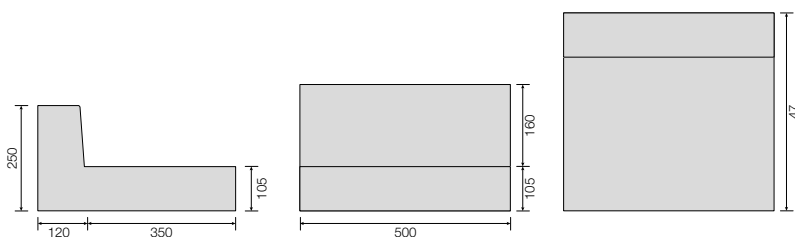

Cordolo con cunetta alla francese **10/12**

ELEMENTO BASE DA 500 mm

Codice	Dimensioni	Peso kg	Pallet (pz.)	Prezzo Euro
CUNFRANC	100/120 h250	73	24	13,00

BOCCA DI LUPO DA 500 mm

Codice	Dimensioni	Peso kg	Pallet (pz.)	Prezzo Euro
CORBL1012	100/120 h250	70	24	17,50

Cordolo con cunetta alla francese **18/20**

ELEMENTO BASE DA 1000 mm

Codice	Dimensioni	Peso kg	Pallet (pz.)	Prezzo Euro
CUNFRANCGR	180/200 h350	305	4	92,00

Cunetta alla francese **30/40 SENZA CORDOLO**

ELEMENTO BASE DA 300 mm

Codice	Dimensioni	Peso kg	Pallet (pz.)	Prezzo Euro
2200CUN30	300 x 1000 h80/95	63	30	11,50

ELEMENTO BASE DA 400 mm

Codice	Dimensioni	Peso kg	Pallet (pz.)	Prezzo Euro
2200CUN40	400 x 1000 h80/95	84	20	14,00