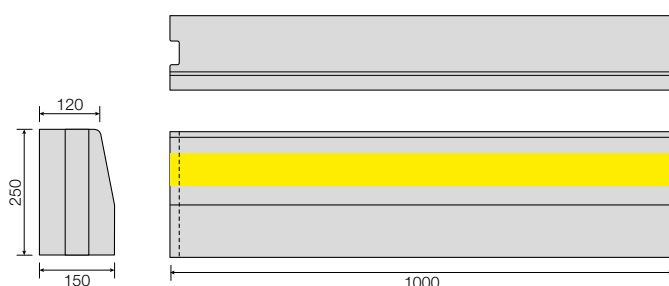

BOCCA DI LUPO DA 1000 mm

Codice	Dimensioni	Peso kg	Pallet (pz.)	Prezzo Euro
CRVGETTO121530LUPO	120/150 x 1000 h250	81	18	15,30

Cordonata 12/15 REFLECTA

ELEMENTO CORDONATA DA 1000 mm - REFLECTA

Codice	Dimensioni	Peso kg	Pallet (pz.)	Prezzo Euro
2000RCORA1215	120/150 x 1000 h250	83	18	32,50

CURVA PICCOLA - RAGGIO 100 mm - REFLECTA

Codice	Dimensioni	Peso kg	Pallet (pz.)	Prezzo Euro
2000RCP1215	120/150 h250	26	45	23,00

CURVA GRANDE - RAGGIO 500 mm - REFLECTA

Codice	Dimensioni	Peso kg	Pallet (pz.)	Prezzo Euro
2000RCG1215	120/150 h250	70	18	32,00