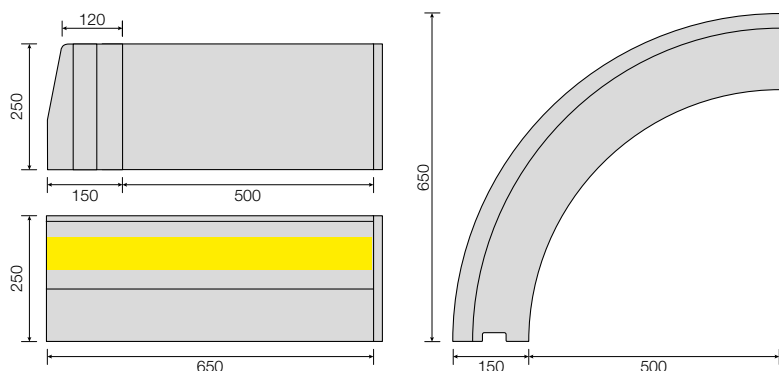

BOCCA DI LUPO DA 1000 mm

Codice	Dimensioni	Peso kg	Pallet (pz.)	Prezzo Euro
CRVGETTO121530LUPO	120/150 x 1000 h250	81	18	15,30

Cordonata 12/15 REFLECTA

ELEMENTO CORDONATA DA 1000 mm - REFLECTA

Codice	Dimensioni	Peso kg	Pallet (pz.)	Prezzo Euro
2000RCORA1215	120/150 x 1000 h250	83	18	32,50

CURVA PICCOLA - RAGGIO 100 mm - REFLECTA

Codice	Dimensioni	Peso kg	Pallet (pz.)	Prezzo Euro
2000RCP1215	120/150 h250	26	45	23,00

CURVA GRANDE - RAGGIO 500 mm - REFLECTA

Codice	Dimensioni	Peso kg	Pallet (pz.)	Prezzo Euro
2000RCG1215	120/150 h250	70	18	32,00