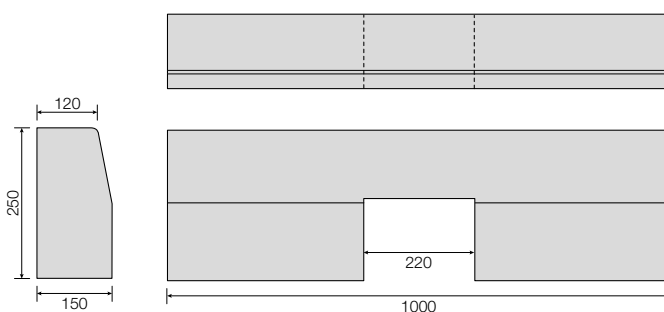

BOCCA DI LUPO DA 1000 mm

Codice	Dimensioni	Peso kg	Pallet (pz.)	Prezzo Euro
CRVGETTO121530LUPO	120/150 x 1000 h250	81	18	15,30

Cordonata 12/15 REFLECTA

ELEMENTO CORDONATA DA 1000 mm - REFLECTA

Codice	Dimensioni	Peso kg	Pallet (pz.)	Prezzo Euro
2000RCORA1215	120/150 x 1000 h250	83	18	32,50

CURVA PICCOLA - RAGGIO 100 mm - REFLECTA

Codice	Dimensioni	Peso kg	Pallet (pz.)	Prezzo Euro
2000RCP1215	120/150 h250	26	45	23,00

CURVA GRANDE - RAGGIO 500 mm - REFLECTA

Codice	Dimensioni	Peso kg	Pallet (pz.)	Prezzo Euro
2000RCG1215	120/150 h250	70	18	32,00