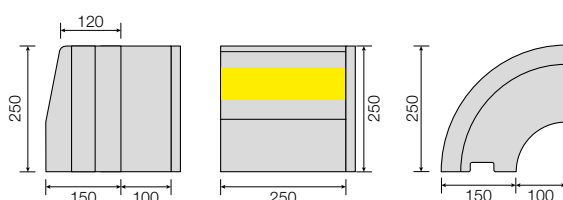

BOCCA DI LUPO DA 1000 mm

Codice	Dimensioni	Peso kg	Pallet (pz.)	Prezzo Euro
CRVGETTO121530LUPO	120/150 x 1000 h250	81	18	15,30

Cordonata 12/15 REFLECTA

ELEMENTO CORDONATA DA 1000 mm - REFLECTA

Codice	Dimensioni	Peso kg	Pallet (pz.)	Prezzo Euro
2000RCORA1215	120/150 x 1000 h250	83	18	32,50

CURVA PICCOLA - RAGGIO 100 mm - REFLECTA

Codice	Dimensioni	Peso kg	Pallet (pz.)	Prezzo Euro
2000RCP1215	120/150 h250	26	45	23,00

CURVA GRANDE - RAGGIO 500 mm - REFLECTA

Codice	Dimensioni	Peso kg	Pallet (pz.)	Prezzo Euro
2000RCG1215	120/150 h250	70	18	32,00