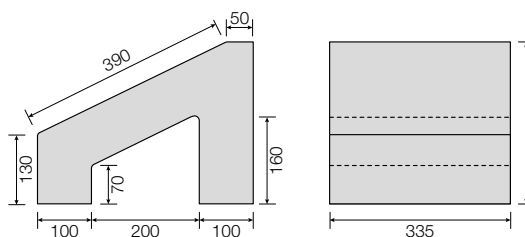

## Limitatori e spartitraffico

ELEMENTO DA 300 mm - ELEMENTO DA 300 mm REFLECTA

Codice	Descrizione	Dimensioni	Peso kg	Pallet (pz.)	Prezzo Euro
DISSUABASE	Base	530 x 530 h530	215	1	<b>70,00</b>
DISSUACAT	Reflecta	530 x 530 h530	215	1	<b>113,00</b>
DISSUACOLOR	Colorato	530 x 530 h530	215	1	<b>89,00</b>

CORDOLO SPARTITRAFFICO MINI OLANDESE

Codice	Dimensioni	Peso kg	Pallet (pz.)	Prezzo Euro
OLANDESE	255 x 500 h350	61	24	<b>14,70</b>

## Cordoli tipo Anas 40

ELEMENTO CORDOLO TIPO ANAS

Codice	Dimensioni	Peso kg	Pallet (pz.)	Prezzo Euro
ANAS	335 x 130 x 300 x 400	54	36	<b>13,50</b>

ELEMENTO CORDOLO TIPO ANAS - REFLECTA

Codice	Dimensioni	Peso kg	Pallet (pz.)	Prezzo Euro
2000RCORANAS	335 x 130 x 300 x 400	54	36	<b>31,20</b>