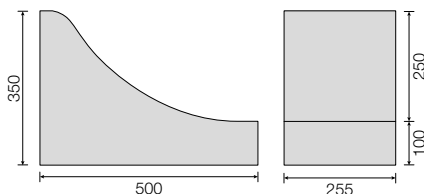

## Limitatori e spartitraffico

ELEMENTO DA 300 mm - ELEMENTO DA 300 mm REFLECTA

Codice	Descrizione	Dimensioni	Peso kg	Pallet (pz.)	Prezzo Euro
DISSUABASE	Base	530 x 530 h530	215	1	<b>70,00</b>
DISSUACAT	Reflecta	530 x 530 h530	215	1	<b>113,00</b>
DISSUACOLOR	Colorato	530 x 530 h530	215	1	<b>89,00</b>

CORDOLO SPARTITRAFFICO MINI OLANDESE

Codice	Dimensioni	Peso kg	Pallet (pz.)	Prezzo Euro
OLANDESE	255 x 500 h350	61	24	<b>14,70</b>

## Cordoli tipo Anas 40

ELEMENTO CORDOLO TIPO ANAS

Codice	Dimensioni	Peso kg	Pallet (pz.)	Prezzo Euro
ANAS	335 x 130 x 300 x 400	54	36	<b>13,50</b>

ELEMENTO CORDOLO TIPO ANAS - REFLECTA

Codice	Dimensioni	Peso kg	Pallet (pz.)	Prezzo Euro
2000RCORANAS	335 x 130 x 300 x 400	54	36	<b>31,20</b>