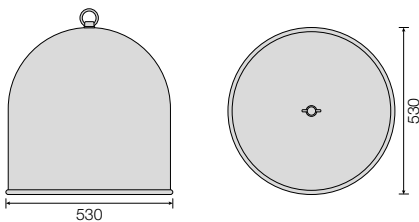

## Limitatori e spartitraffico

ELEMENTO DA 300 mm - ELEMENTO DA 300 mm REFLECTA

Codice	Descrizione	Dimensioni	Peso kg	Pallet (pz.)	Prezzo Euro
DISSUABASE	Base	530 x 530 h530	215	1	<b>70,00</b>
DISSUACAT	Reflecta	530 x 530 h530	215	1	<b>113,00</b>
DISSUACOLOR	Colorato	530 x 530 h530	215	1	<b>89,00</b>

CORDOLO SPARTITRAFFICO MINI OLANDESE

Codice	Dimensioni	Peso kg	Pallet (pz.)	Prezzo Euro
OLANDESE	255 x 500 h350	61	24	<b>14,70</b>

## Cordoli tipo Anas 40

ELEMENTO CORDOLO TIPO ANAS

Codice	Dimensioni	Peso kg	Pallet (pz.)	Prezzo Euro
ANAS	335 x 130 x 300 x 400	54	36	<b>13,50</b>

ELEMENTO CORDOLO TIPO ANAS - REFLECTA

Codice	Dimensioni	Peso kg	Pallet (pz.)	Prezzo Euro
2000RCORANAS	335 x 130 x 300 x 400	54	36	<b>31,20</b>