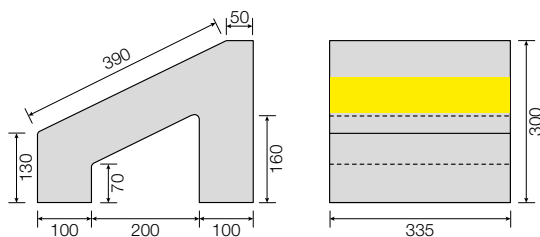

## Limitatori e spartitraffico

ELEMENTO DA 300 mm - ELEMENTO DA 300 mm REFLECTA

Codice	Descrizione	Dimensioni	Peso kg	Pallet (pz.)	Prezzo Euro
DISSUABASE	Base	530 x 530 h530	215	1	<b>70,00</b>
DISSUACAT	Reflecta	530 x 530 h530	215	1	<b>113,00</b>
DISSUACOLOR	Colorato	530 x 530 h530	215	1	<b>89,00</b>

CORDOLO SPARTITRAFFICO MINI OLANDESE

Codice	Dimensioni	Peso kg	Pallet (pz.)	Prezzo Euro
OLANDESE	255 x 500 h350	61	24	<b>14,70</b>

## Cordoli tipo Anas 40

ELEMENTO CORDOLO TIPO ANAS

Codice	Dimensioni	Peso kg	Pallet (pz.)	Prezzo Euro
ANAS	335 x 130 x 300 x 400	54	36	<b>13,50</b>

ELEMENTO CORDOLO TIPO ANAS - REFLECTA

Codice	Dimensioni	Peso kg	Pallet (pz.)	Prezzo Euro
2000RCORANAS	335 x 130 x 300 x 400	54	36	<b>31,20</b>