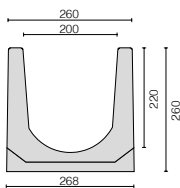

Cunicolo **Sky 200**

ELEMENTO DA 1000 mm

Particolare Canale
con coperchio zincato

Codice	Dimensioni	Peso kg	Pallet (pz.)	Prezzo Euro
BASIC200	200 x 1000 x 220	82	12	30,00

Codice	Descrizioni	Prezzo Euro
SU RICHIESTA	COPERCHIO ZINCATO BUGNATO	su richiesta

Canaletta **M109 / M117**

ELEMENTO DA 2000 / 3000 mm

Codice	Dimensioni	Peso kg	Pallet (pz.)	Prezzo Euro
M109	1090 x 390 x 3000	450	5	190,00
M117	1170 x 590 x 2000	900	5	265,00