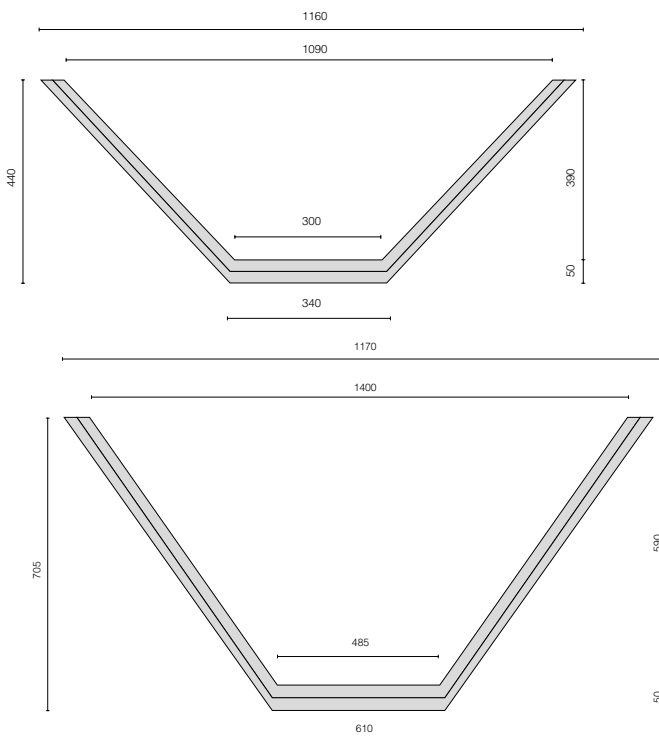

Cunicolo **Sky 200**

ELEMENTO DA 1000 mm

Particolare Canale
con coperchio zincato

Codice	Dimensioni	Peso kg	Pallet (pz.)	Prezzo Euro
BASIC200	200 x 1000 x 220	82	12	30,00

Codice	Descrizioni	Prezzo Euro
SU RICHIESTA	COPERCHIO ZINCATO BUGNATO	su richiesta

Canaletta **M109 / M117**

ELEMENTO DA 2000 / 3000 mm

Codice	Dimensioni	Peso kg	Pallet (pz.)	Prezzo Euro
M109	1090 x 390 x 3000	450	5	190,00
M117	1170 x 590 x 2000	900	5	265,00