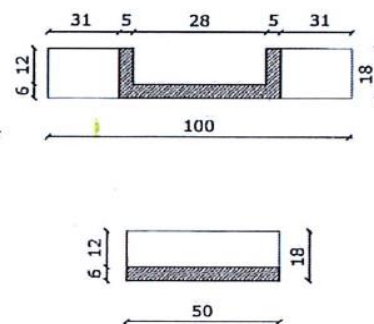

CODICE	PRODOTTO	DIMENSIONI B*L*H	PESO CAD.	PESO PALLET	PEZZI PALLET
--------	----------	---------------------	--------------	----------------	-----------------

LISTINO
---------

VIMINI	AIUOLE IN GETTO MODELLO VIMINI	100-5 H 25	27	621	23
CURVAVIMINI	CURVA VIMINI	AIUOLE RAGGIO 50° ANGOLO 90°	30	-	SFUSA

€	7,70
€	15,00

**EMBRICE**

**IMBOCCO**

CODICE	PRODOTTO	DIMENSIONI B*L*H EST.	DIMENSIONI B*L*H INT.	PESO CAD.
--------	----------	--------------------------	--------------------------	--------------

LISTINO
---------

EMBRICE	CUNETTA SCARPATA PER	50-37 H 13	41-31 H 10	25
IMBOCCOEMBR	IMBOCCO CUNETTA	100-50 H 18	90-28 H 12	50

€	10,00
€	28,00