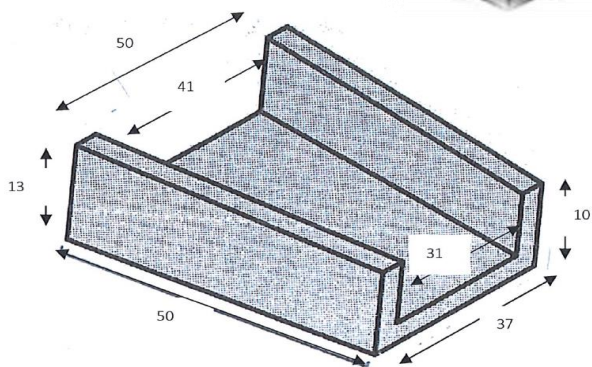

CODICE	PRODOTTO	DIMENSIONI B*L*H	PESO CAD.	PESO PALLET	PEZZI PALLET
--------	----------	---------------------	--------------	----------------	-----------------

LISTINO
---------

VIMINI	AIUOLE IN GETTO MODELLO VIMINI	100-5 H 25	27	621	23
CURVAVIMINI	CURVA VIMINI	AIUOLE RAGGIO 50° ANGOLO 90°	30	-	SFUSA

€	7,70
€	15,00

**EMBRICE**

**IMBOCCO**

CODICE	PRODOTTO	DIMENSIONI B*L*H EST.	DIMENSIONI B*L*H INT.	PESO CAD.
--------	----------	--------------------------	--------------------------	--------------

LISTINO
---------

EMBRICE	CUNETTA SCARPATA PER	50-37 H 13	41-31 H 10	25
IMBOCCOEMBR	IMBOCCO CUNETTA	100-50 H 18	90-28 H 12	50

€	10,00
€	28,00