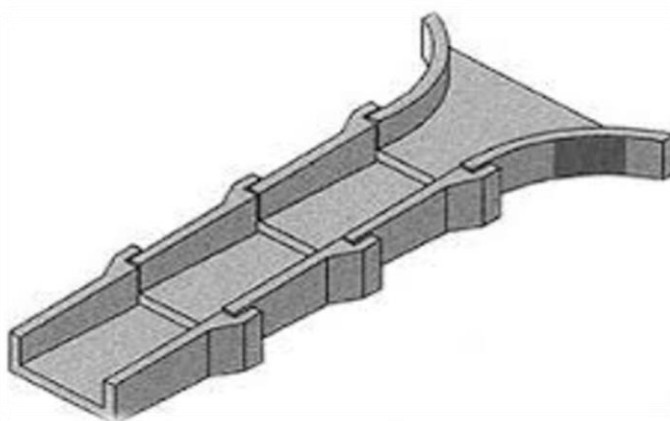

CODICE	PRODOTTO	DIMENSIONI B*L*H	PESO CAD.	PESO PALLET	PEZZI PALLET
--------	----------	---------------------	--------------	----------------	-----------------

LISTINO
---------

VIMINI	AIUOLE IN GETTO MODELLO VIMINI	100-5 H 25	27	621	23
CURVAVIMINI	CURVA VIMINI	AIUOLE RAGGIO 50° ANGOLO 90°	30	-	SFUSA

€	7,70
€	15,00

**EMBRICE**

**IMBOCCO**

CODICE	PRODOTTO	DIMENSIONI B*L*H EST.	DIMENSIONI B*L*H INT.	PESO CAD.
--------	----------	--------------------------	--------------------------	--------------

LISTINO
---------

EMBRICE	CUNETTA SCARPATA PER	50-37 H 13	41-31 H 10	25
IMBOCCOEMBR	IMBOCCO CUNETTA	100-50 H 18	90-28 H 12	50

€	10,00
€	28,00