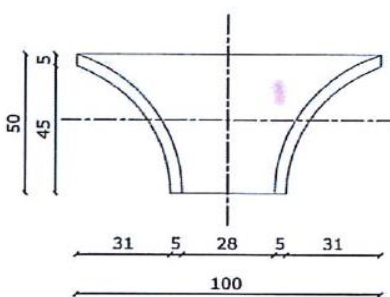

CODICE	PRODOTTO	DIMENSIONI B*L*H	PESO CAD.	PESO PALLET	PEZZI PALLET
--------	----------	---------------------	--------------	----------------	-----------------

LISTINO
---------

VIMINI	AIUOLE IN GETTO MODELLO VIMINI	100-5 H 25	27	621	23
CURVAVIMINI	CURVA VIMINI	AIUOLE RAGGIO 50° ANGOLO 90°	30	-	SFUSA

€	7,70
€	15,00

**EMBRICE**

**IMBOCCO**

CODICE	PRODOTTO	DIMENSIONI B*L*H EST.	DIMENSIONI B*L*H INT.	PESO CAD.
--------	----------	--------------------------	--------------------------	--------------

LISTINO
---------