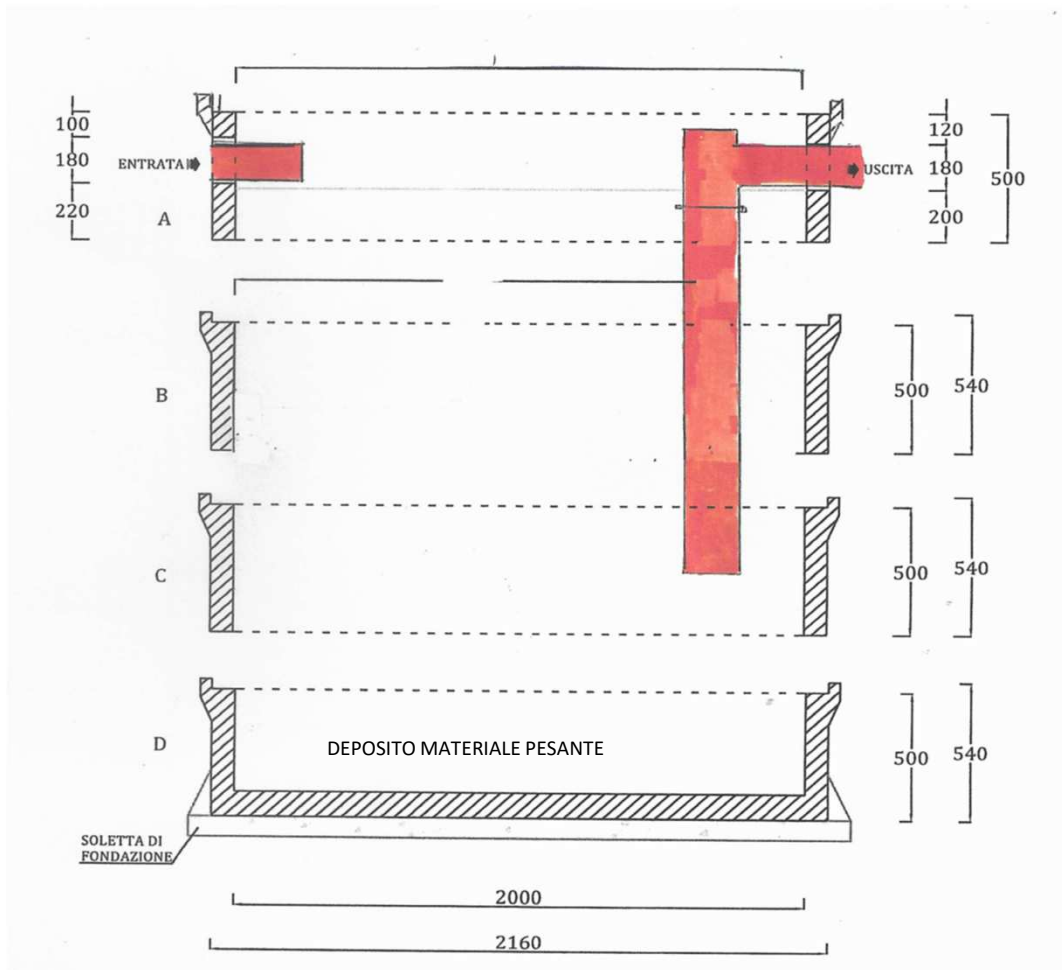

FOSSA CONDENSAGRASSI DIAM. 200

FONDO DIAM. 200 H. 200 cm C/BICCHIERE KG. 1200
PROLUNGA DIAM. 200 H. 50 cm C/BICCHIERE KG. 700
CAPACITA' LT 6.280

EDILBLOC SNC DI LANZA WALTER & C. VIA GOSI, 6 12083 FRABOSA SOTTANA CN